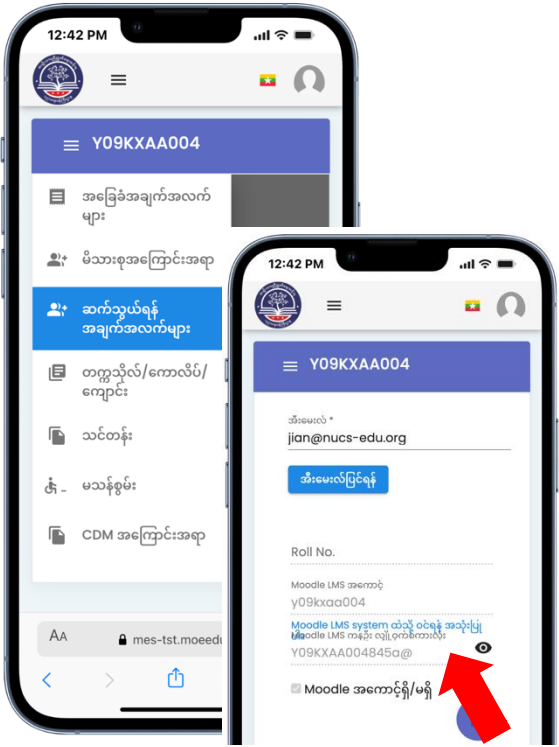

<https://mes.moeedu.org> မှတစ်ဆင့် MES ကို သွားရောက်ပြီး မိမိ၏ **Student ID** နှင့် **Password** ဖြင့် Log In ဝင်ပါ။

Menu ထဲမှ “စာရင်းသွင်းရန်” ကိုရွေးချယ်ပြီး ပေါ်လာသည့် **NUCS** ကို ရွေးချယ်ပါ။

ပထမနှစ် ကျောင်းသား/သူများအတွက် **First Year (B.C.Sc./B.C.Tech.)** သင်တန်းကို ပုံတွင်ပြထားသလို ရွေးချယ်ပါ။

ပထမနှစ် ပထမနှစ်ဝက်တွင် သတ်မှတ်ထားသည့် ဘာသာရပ် ၆ ခုမှာ အလိုအလျောက်ရွေးချယ်ထားပြီး ဖြစ်သည့်အတွက် ရွေးချယ်စရာမလိုဘဲ Elective-1001 နှင့် Elective-1053 တို့အနက် **တစ်ခုကိုသာ** ရွေးချယ်ပါ။

မိမိ၏ အချက်အလက်များမှန်ကန်ကြောင်း ပြန်လည်စစ်ဆေးပြီး “အိုကေ” ကိုနှိပ်ပါ။
 အောင်မြင်ကြောင်း အတည်ပြုသည့် ‘Your enrollment is successful’ စာသားမြင်ရမည်ဖြစ်ပြီး “အိုကေ” ကိုနှိပ်ပါ။

“ကျောင်းသား/သူ အသေးစိတ်” → “သင်တန်း” မှတစ်ဆင့် မိမိအပ်နှံထားသော သင်တန်းကို ကြည့်ရှုနိုင်ပါသည်။

ဘာသာရပ်များနှင့် Credit/Grade များကြည့်ခြင်း

သင်တန်းအတွက် သင်ယူရမည့် ဘာသာရပ်များကို ကြည့်ရှုနိုင်ပြီး၊
စာသင်နှစ် သင်တန်းပြီးဆုံးပြီးနောက် ဘာသာရပ်များ၏ Credit/Grade များကို ဤနေရာတွင် ကြည့်ရှုနိုင်ပါသည်။