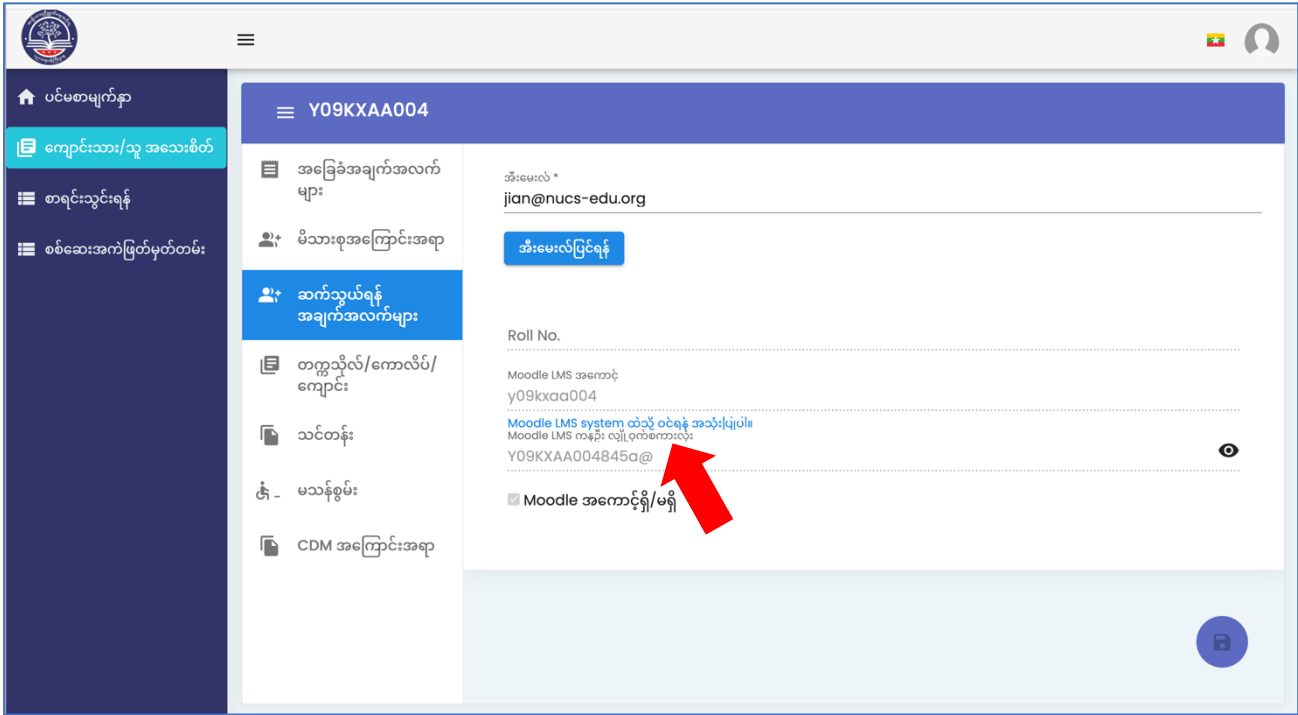

Enrollment ပြီးစီးပြီး တပတ်မှ တလအတွင်း NUCS ဘက်မှ ကျောင်းသား/သူ၏ LMS Moodle Account Information များ ပြန်တင်ပေးပါမည်။
“ကျောင်းသား/သူအသေးစိတ်” → “ဆက်သွယ်ရန်အချက်အလက်များ” တွင် ကြည့်ရှုနိုင်ပါသည်။