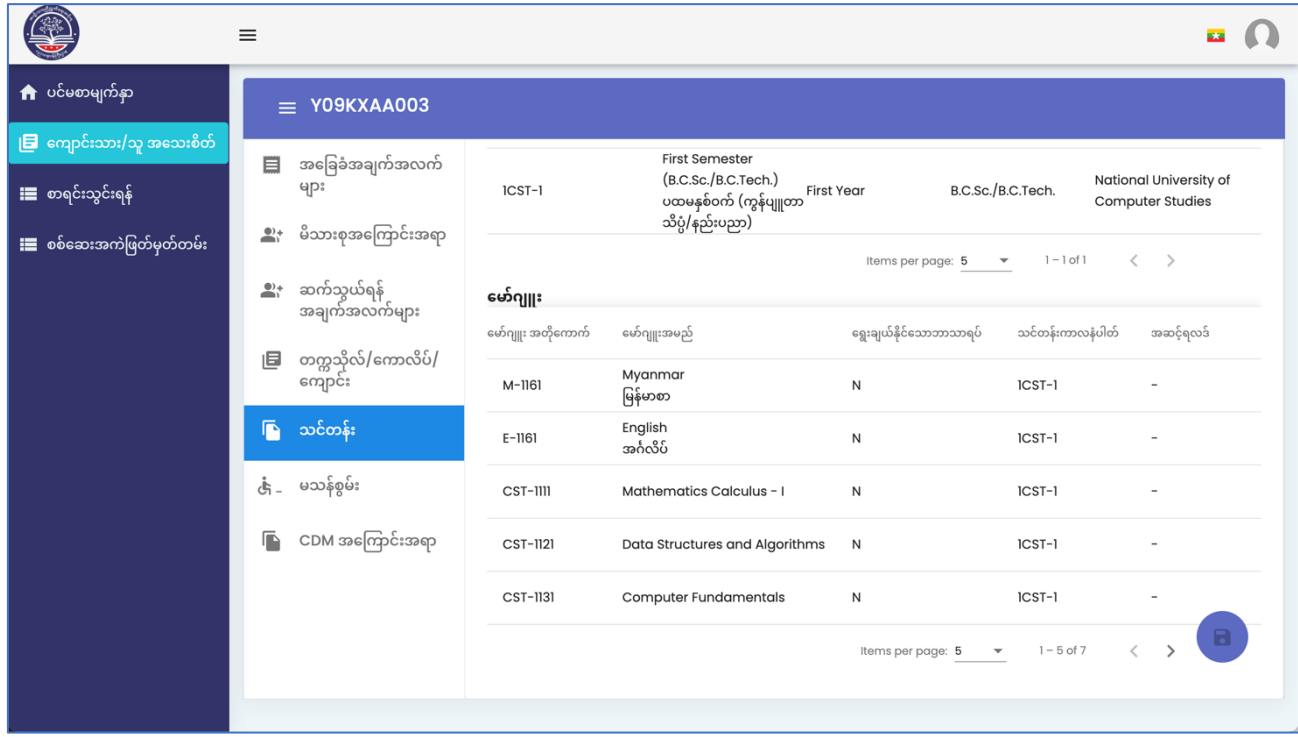

<https://mes.moeedu.org> မှတစ်ဆင့် MES ကို သွားရောက်ပြီး မိမိ၏ **Student ID** နှင့် **Password** ဖြင့် Log In ဝင်ပါ။

Menu ထဲမှ “စာရင်းသွင်းရန်” ကိုရွေးချယ်ပြီး ပေါ်လာသည့် **NUCS** ကို ရွေးချယ်ပါ။

ပထမနှစ် ကျောင်းသား/သူများအတွက် **First Year (B.C.Sc./B.C.Tech.)** သင်တန်းကို ပုံတွင်ပြထားသလို ရွေးချယ်ပါ။

ပထမနှစ် ပထမနှစ်ဝက်တွင် သတ်မှတ်ထားသည့် ဘာသာရပ် ၆ ခုမှာ အလိုအလျောက်ရွေးချယ်ထားပြီး ဖြစ်သည့်အတွက် ရွေးချယ်စရာမလိုဘဲ Elective-1001 နှင့် Elective-1053 တို့အနက် **တစ်ခုကိုသာ** ရွေးချယ်ပါ။

မိမိ၏ အချက်အလက်များမှန်ကန်ကြောင်း ပြန်လည်စစ်ဆေးပြီး “အိုကေ” ကိုနှိပ်ပါ။
 အောင်မြင်ကြောင်း အတည်ပြုသည့် ‘Your enrollment is successful’ စာသားမြင်ရမည်ဖြစ်ပြီး “အိုကေ” ကိုနှိပ်ပါ။

“ကျောင်းသား/သူ အသေးစိတ်” → “သင်တန်း” မှတစ်ဆင့် မိမိအပ်နှံထားသော သင်တန်းကို ကြည့်ရှုနိုင်ပါသည်။

ဘာသာရပ်များနှင့် Credit/Grade များကြည့်ခြင်း

သင်တန်းအတွက် သင်ယူရမည့် ဘာသာရပ်များကို ကြည့်ရှုနိုင်ပြီး၊
စာသင်နှစ် သင်တန်းပြီးဆုံးပြီးနောက် ဘာသာရပ်များ၏ Credit/Grade များကို ဤနေရာတွင် ကြည့်ရှုနိုင်ပါသည်။