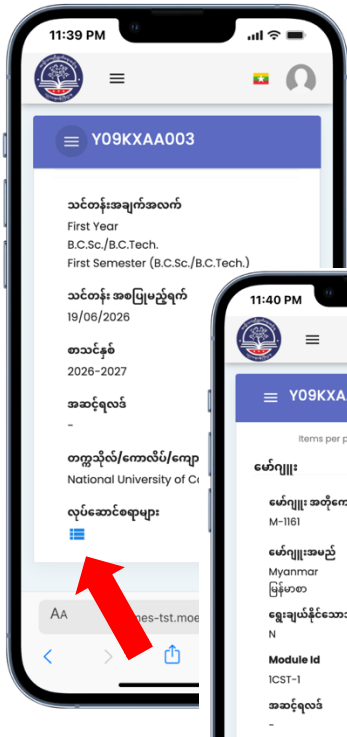

Elective ဘာသာရပ်များ (တစ်ခုသာ ရွေးချယ်ရမည်)

Elective-1001	Knowledge Sharing (Webinar/Seminar) – I
Elective-1153	Computer Applications - I

 ဘာသာရပ် ၇ ခုတွင် မဖြစ်မနေ တက်ရောက်ရမည့် ဘာသာရပ် ၆ ခုနှင့် Elective တစ်ခုကိုသာ ရွေးချယ်ရမည်ဖြစ်သည်။

<https://mes.moeedu.org> မှတစ်ဆင့် MES ကို သွားရောက်ပြီး မိမိ၏ **Student ID** နှင့် **Password** ဖြင့် Log In ဝင်ပါ။

Menu ထဲမှ “စာရင်းသွင်းရန်” ကိုရွေးချယ်ပြီး ပေါ်လာသည့် **NUCS** ကို ရွေးချယ်ပါ။

ပထမနှစ် ကျောင်းသား/သူများအတွက် **First Year (B.C.Sc./B.C.Tech.)** သင်တန်းကို ပုံတွင်ပြထားသလို ရွေးချယ်ပါ။

ပထမနှစ် ပထမနှစ်ဝက်တွင် သတ်မှတ်ထားသည့် ဘာသာရပ် ၆ ခုမှာ အလိုအလျောက်ရွေးချယ်ထားပြီး ဖြစ်သည့်အတွက် ရွေးချယ်စရာမလိုဘဲ Elective-1001 နှင့် Elective-1053 တို့အနက် **တစ်ခုကိုသာ** ရွေးချယ်ပါ။

မိမိ၏ အချက်အလက်များမှန်ကန်ကြောင်း ပြန်လည်စစ်ဆေးပြီး “အိုကေ” ကိုနှိပ်ပါ။
 အောင်မြင်ကြောင်း အတည်ပြုသည့် ‘Your enrollment is successful’ စာသားမြင်ရမည်ဖြစ်ပြီး “အိုကေ” ကိုနှိပ်ပါ။

“ကျောင်းသား/သူ အသေးစိတ်” → “သင်တန်း” မှတစ်ဆင့် မိမိအပ်နှံထားသော သင်တန်းကို ကြည့်ရှုနိုင်ပါသည်။

ဘာသာရပ်များနှင့် Credit/Grade များကြည့်ခြင်း

သင်တန်းအတွက် သင်ယူရမည့် ဘာသာရပ်များကို ကြည့်ရှုနိုင်ပြီး၊
စာသင်နှစ် သင်တန်းပြီးဆုံးပြီးနောက် ဘာသာရပ်များ၏ Credit/Grade များကို ဤနေရာတွင် ကြည့်ရှုနိုင်ပါသည်။