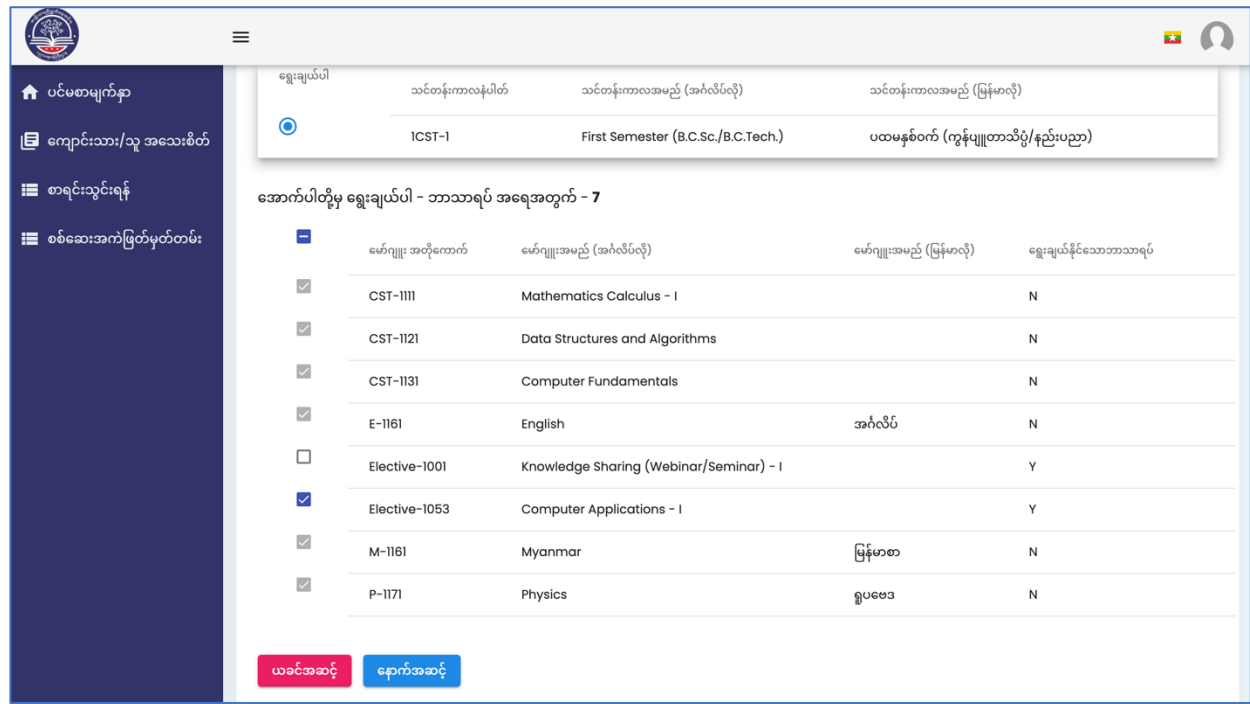

Elective ဘာသာရပ်များ (တစ်ခုသာ ရွေးချယ်ရမည်)

Elective-1001	Knowledge Sharing (Webinar/Seminar) – I
Elective-1153	Computer Applications - I

 ဘာသာရပ် ၇ ခုတွင် မဖြစ်မနေ တက်ရောက်ရမည့် ဘာသာရပ် ၆ ခုနှင့် Elective တစ်ခုကိုသာ ရွေးချယ်ရမည်ဖြစ်သည်။

<https://mes.moeedu.org> မှတစ်ဆင့် MES ကို သွားရောက်ပြီး မိမိ၏ **Student ID** နှင့် **Password** ဖြင့် Log In ဝင်ပါ။

Menu ထဲမှ “စာရင်းသွင်းရန်” ကိုရွေးချယ်ပြီး ပေါ်လာသည့် **NUCS** ကို ရွေးချယ်ပါ။

ပထမနှစ် ကျောင်းသား/သူများအတွက် **First Year (B.C.Sc./B.C.Tech.)** သင်တန်းကို ပုံတွင်ပြထားသလို ရွေးချယ်ပါ။

ပထမနှစ် ပထမနှစ်ဝက်တွင် သတ်မှတ်ထားသည့် ဘာသာရပ် ၆ ခုမှာ အလိုအလျောက်ရွေးချယ်ထားပြီး ဖြစ်သည့်အတွက် ရွေးချယ်စရာမလိုဘဲ Elective-1001 နှင့် Elective-1053 တို့အနက် **တစ်ခုကိုသာ** ရွေးချယ်ပါ။

မိမိ၏ အချက်အလက်များမှန်ကန်ကြောင်း ပြန်လည်စစ်ဆေးပြီး “အိုကေ” ကိုနှိပ်ပါ။
 အောင်မြင်ကြောင်း အတည်ပြုသည့် ‘Your enrollment is successful’ စာသားမြင်ရမည်ဖြစ်ပြီး “အိုကေ” ကိုနှိပ်ပါ။