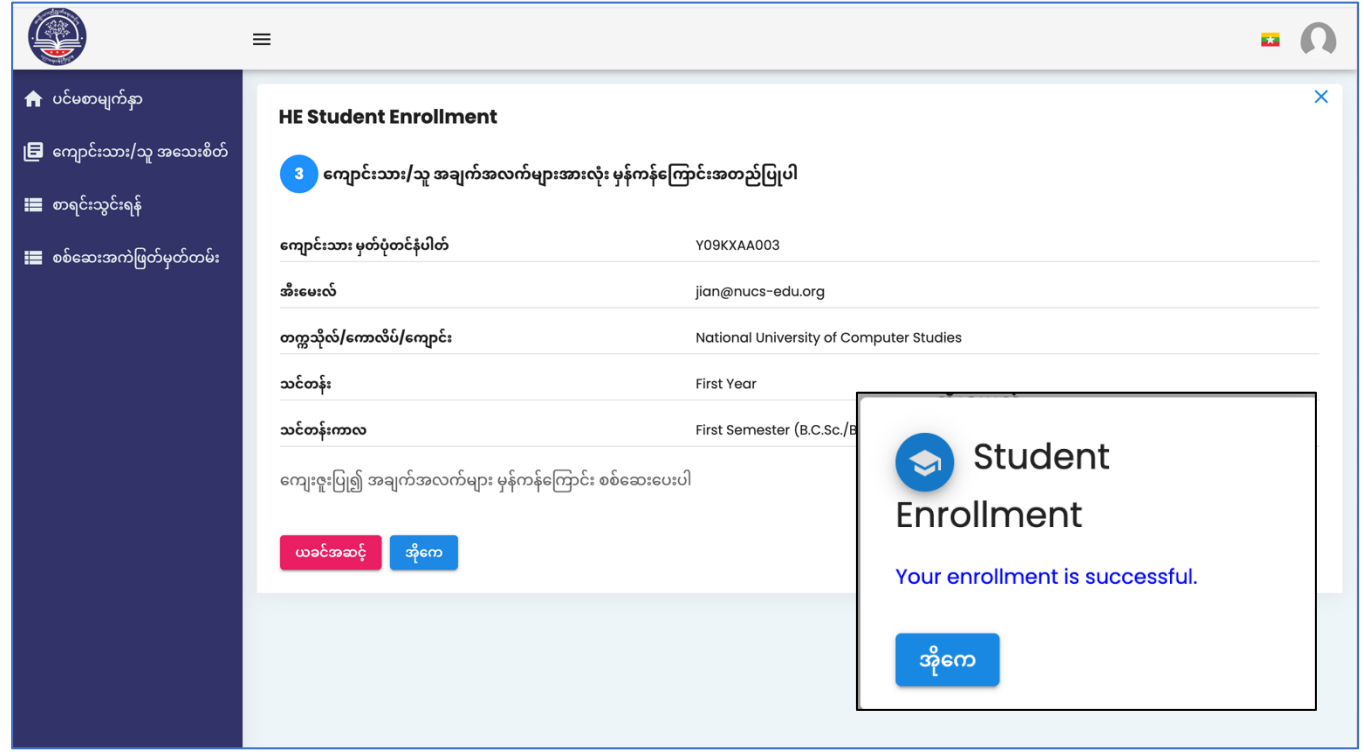

Elective ဘာသာရပ်များ (တစ်ခုသာ ရွေးချယ်ရမည်)

Elective-1001	Knowledge Sharing (Webinar/Seminar) – I
Elective-1153	Computer Applications - I

 ဘာသာရပ် ၇ ခုတွင် မဖြစ်မနေ တက်ရောက်ရမည့် ဘာသာရပ် ၆ ခုနှင့် Elective တစ်ခုကိုသာ ရွေးချယ်ရမည်ဖြစ်သည်။

<https://mes.moeedu.org> မှတစ်ဆင့် MES ကို သွားရောက်ပြီး မိမိ၏ **Student ID** နှင့် **Password** ဖြင့် Log In ဝင်ပါ။

Menu ထဲမှ “စာရင်းသွင်းရန်” ကိုရွေးချယ်ပြီး ပေါ်လာသည့် **NUCS** ကို ရွေးချယ်ပါ။

ပထမနှစ် ကျောင်းသား/သူများအတွက် **First Year (B.C.Sc./B.C.Tech.)** သင်တန်းကို ပုံတွင်ပြထားသလို ရွေးချယ်ပါ။

ပထမနှစ် ပထမနှစ်ဝက်တွင် သတ်မှတ်ထားသည့် ဘာသာရပ် ၆ ခုမှာ အလိုအလျောက်ရွေးချယ်ထားပြီး ဖြစ်သည့်အတွက် ရွေးချယ်စရာမလိုဘဲ Elective-1001 နှင့် Elective-1053 တို့အနက် **တစ်ခုကိုသာ** ရွေးချယ်ပါ။

မိမိ၏ အချက်အလက်များမှန်ကန်ကြောင်း ပြန်လည်စစ်ဆေးပြီး “အိုကေ” ကိုနှိပ်ပါ။
 အောင်မြင်ကြောင်း အတည်ပြုသည့် ‘Your enrollment is successful’ စာသားမြင်ရမည်ဖြစ်ပြီး “အိုကေ” ကိုနှိပ်ပါ။