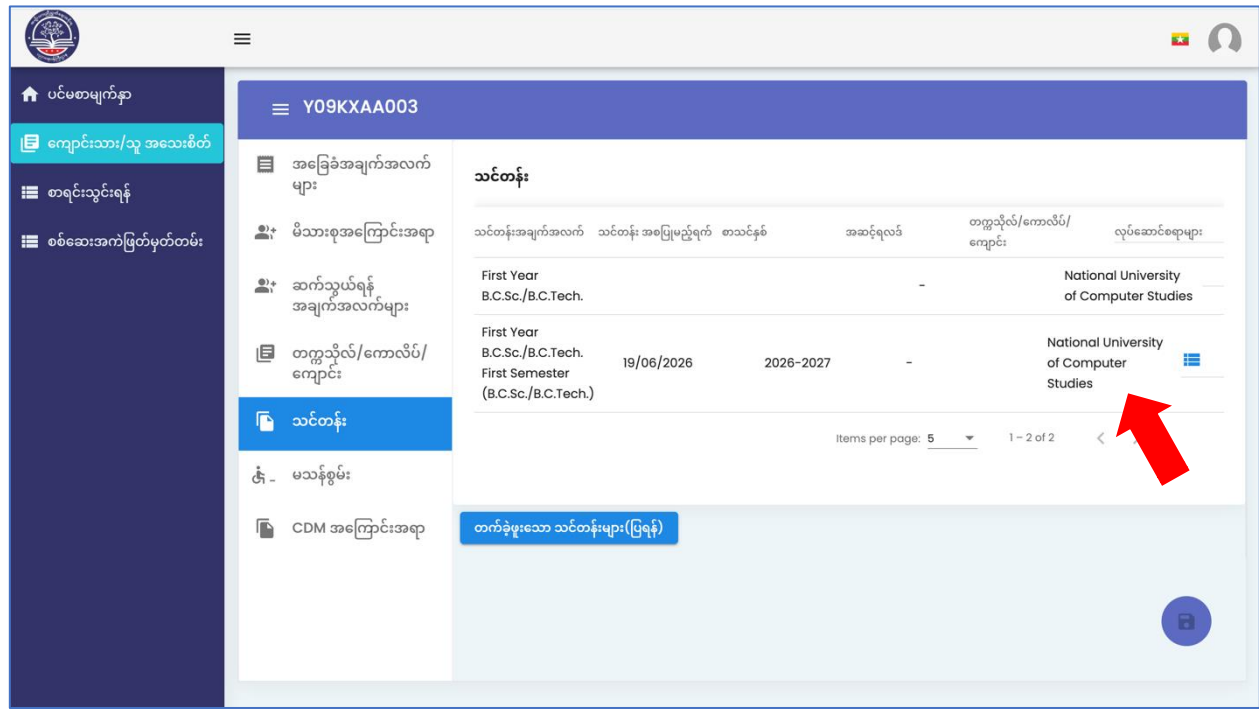

<https://mes.moeedu.org> မှတစ်ဆင့် MES ကို သွားရောက်ပြီး မိမိ၏ **Student ID** နှင့် **Password** ဖြင့် Log In ဝင်ပါ။

Menu ထဲမှ “စာရင်းသွင်းရန်” ကိုရွေးချယ်ပြီး ပေါ်လာသည့် **NUCS** ကို ရွေးချယ်ပါ။

ပထမနှစ် ကျောင်းသား/သူများအတွက် **First Year (B.C.Sc./B.C.Tech.)** သင်တန်းကို ပုံတွင်ပြထားသလို ရွေးချယ်ပါ။

ပထမနှစ် ပထမနှစ်ဝက်တွင် သတ်မှတ်ထားသည့် ဘာသာရပ် ၆ ခုမှာ အလိုအလျောက်ရွေးချယ်ထားပြီး ဖြစ်သည့်အတွက် ရွေးချယ်စရာမလိုဘဲ Elective-1001 နှင့် Elective-1053 တို့အနက် **တစ်ခုကိုသာ** ရွေးချယ်ပါ။

မိမိ၏ အချက်အလက်များမှန်ကန်ကြောင်း ပြန်လည်စစ်ဆေးပြီး “အိုကေ” ကိုနှိပ်ပါ။
 အောင်မြင်ကြောင်း အတည်ပြုသည့် ‘Your enrollment is successful’ စာသားမြင်ရမည်ဖြစ်ပြီး “အိုကေ” ကိုနှိပ်ပါ။