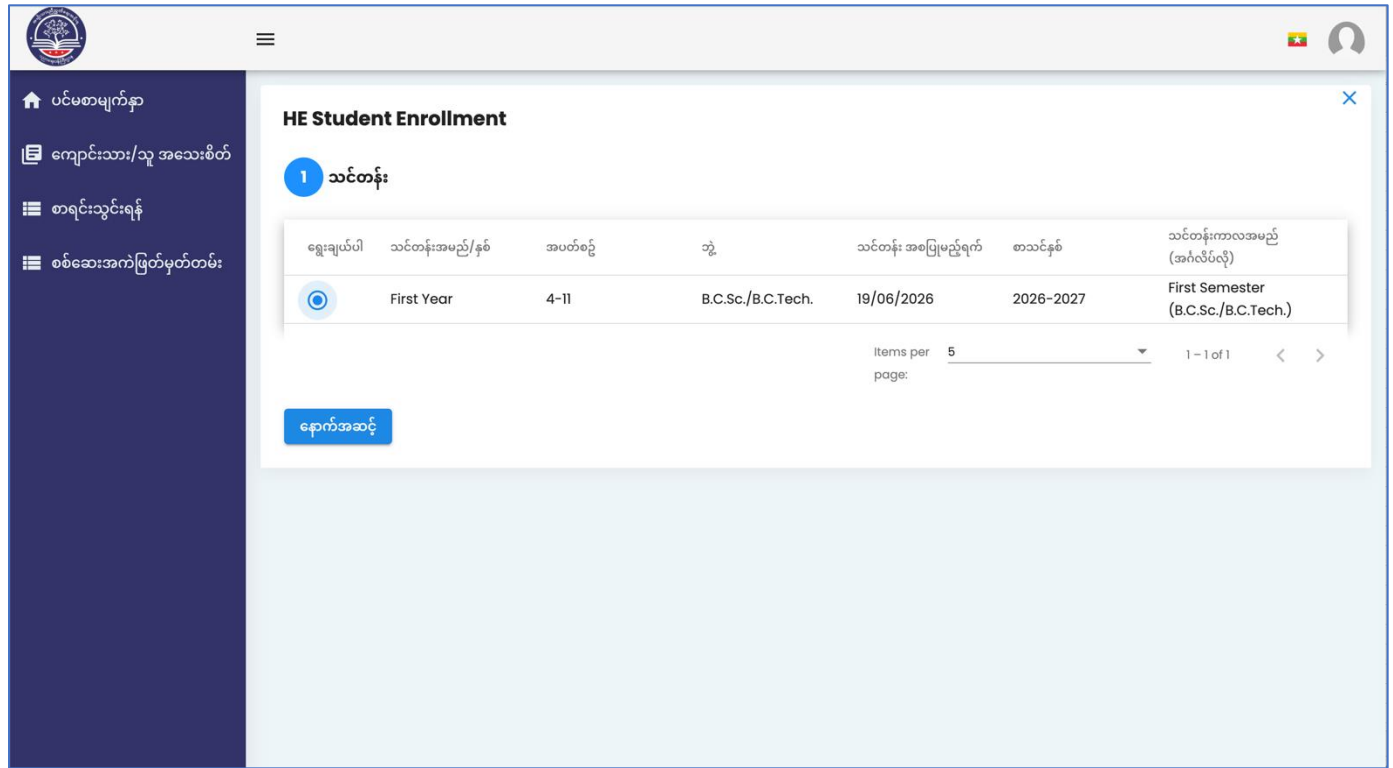

Elective ဘာသာရပ်များ (တစ်ခုသာ ရွေးချယ်ရမည်)

Elective-1001	Knowledge Sharing (Webinar/Seminar) – I
Elective-1153	Computer Applications - I

 ဘာသာရပ် ၇ ခုတွင် မဖြစ်မနေ တက်ရောက်ရမည့် ဘာသာရပ် ၆ ခုနှင့် Elective တစ်ခုကိုသာ ရွေးချယ်ရမည်ဖြစ်သည်။

<https://mes.moeedu.org> မှတစ်ဆင့် MES ကို သွားရောက်ပြီး မိမိ၏ **Student ID** နှင့် **Password** ဖြင့် Log In ဝင်ပါ။

Menu ထဲမှ “စာရင်းသွင်းရန်” ကိုရွေးချယ်ပြီး ပေါ်လာသည့် **NUCS** ကို ရွေးချယ်ပါ။

ပထမနှစ် ကျောင်းသား/သူများအတွက် **First Year (B.C.Sc./B.C.Tech.)** သင်တန်းကို ပုံတွင်ပြထားသလို ရွေးချယ်ပါ။